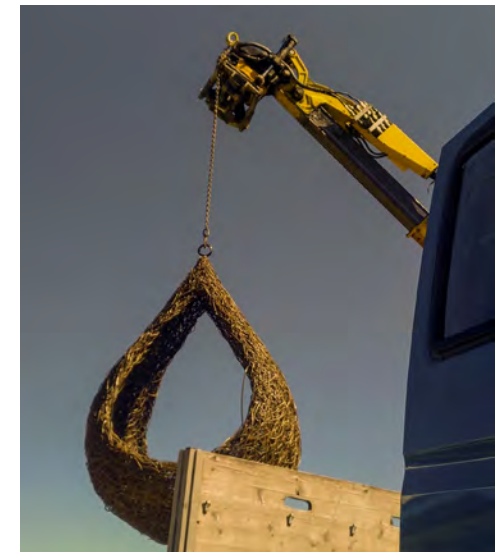

flecht art

SkyNest auf dem Vogellisi Berg (Sillerenbühl)  
Dem Himmel so nah. Einmaliges Foto Highlight. Aus Weiden und Stahl.  
Bergbahnen Adelboden AG  
Adelboden, 2020